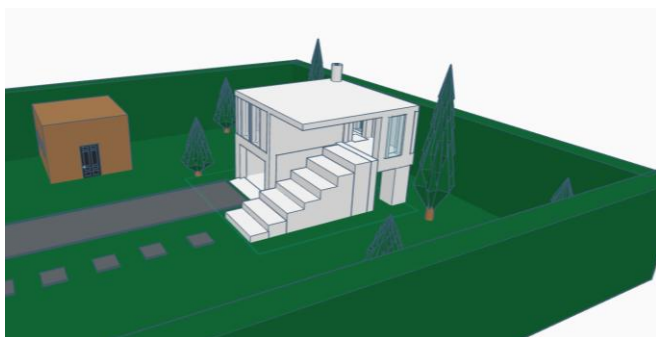

Villa

Von Linus

-EGS Informatik

-Schuljahr: 2025/2026

- Ich habe 4 Wochen für dieses Projekt gebraucht.
- Das entworfenen soll eine Villa mit einem Gartenhaus auf einem Grundstück mit Wiese darstellen.
- Ich wollte am Anfang ein Stadion bauen aber dann habe ich mich für dieses Projekt entschieden, weil ich es interessant fand und Weil ich es mag Gebäude zu bauen.

Gartenhaus

Bei diesem Projekt gab es auch keine Schwierigkeiten. Ich hatte nur kleine Schwierigkeiten damit die Fenster auf die gleiche Höhe einzufügen.

Vorne

Seite

Jetzt zeige ich noch ein paar Bilder von meinem Projekt aus verschiedenen Perspektiven.