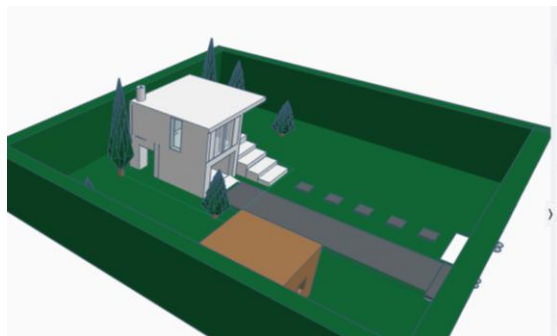

Villa

Von Linus

-EGS Informatik

-Schuljahr: 2025/2026

- Ich habe 4 Wochen für dieses Projekt gebraucht.
- Das entworfenen soll eine Villa mit einem Gartenhaus auf einem Grundstück mit Wiese darstellen.
- Ich wollte am Anfang ein Stadion bauen aber dann habe ich mich für dieses Projekt entschieden, weil ich es interessant fand und Weil ich es mag Gebäude zu bauen.

Perspektive von vorne

-Bei diesem Projekt hat alles gut funktioniert und es gab fast keine Schwierigkeiten. Das einzige, was manchmal etwas schwierig war es die Fenster einzufügen und sie bläulich zu färben.

Gartenhaus

Bei diesem Projekt gab es auch keine Schwierigkeiten. Ich hatte nur kleine Schwierigkeiten damit die Fenster auf die gleiche Höhe einzufügen.

Vorne

Seite

Jetzt zeige ich noch ein paar Bilder von meinem Projekt aus verschiedenen Perspektiven.