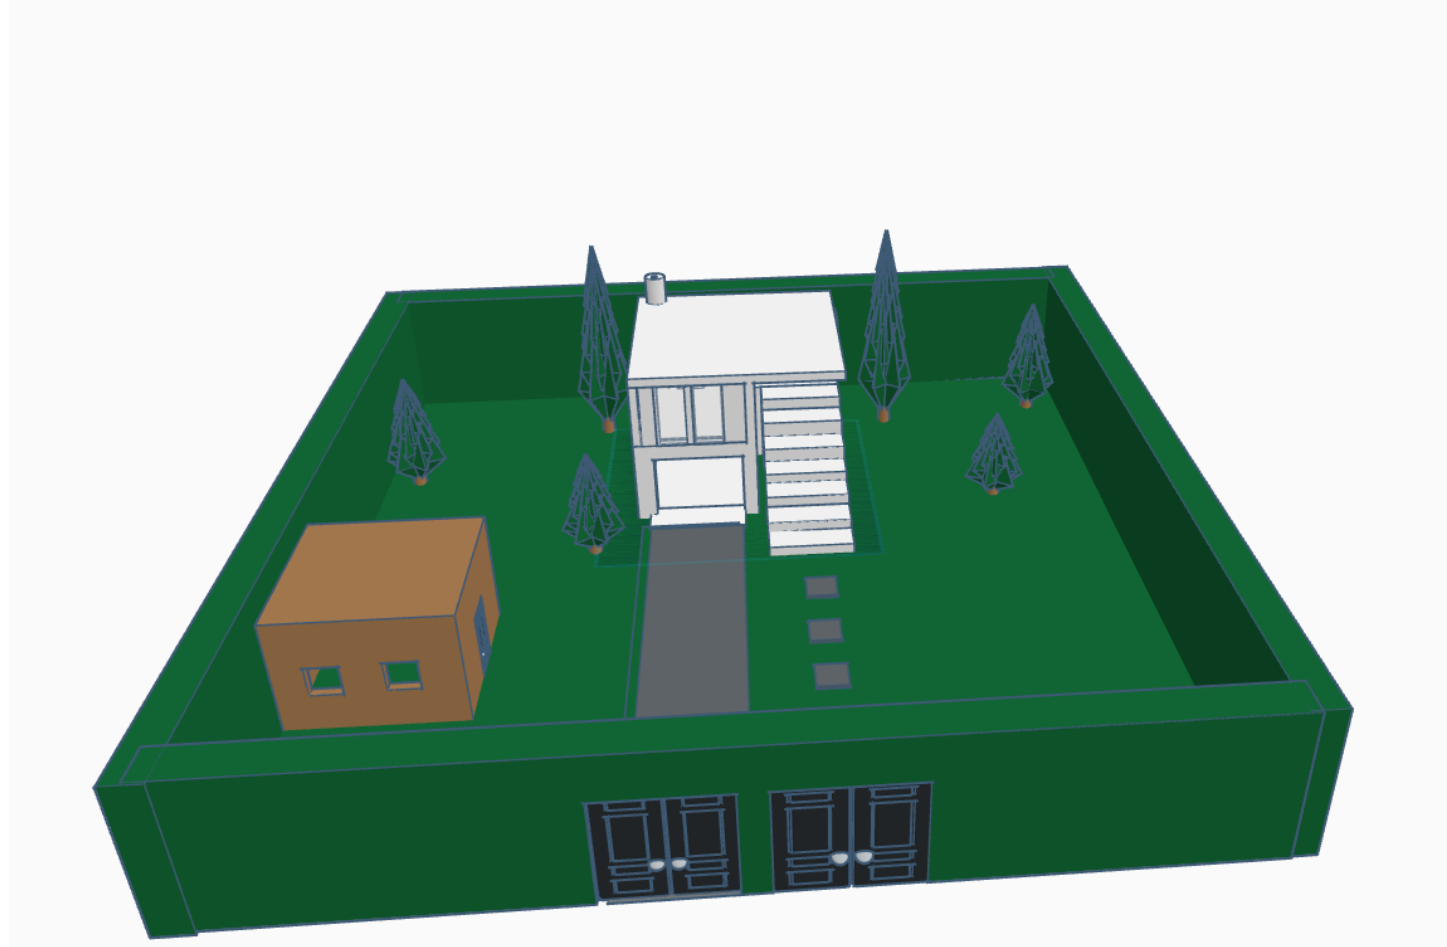

Villa

Von Linus

-EGS Informatik

-Schuljahr: 2025/2026

- Ich habe 4 Wochen für dieses Projekt gebraucht.
- Das entworfenen soll eine Villa mit einem Gartenhaus auf einem Grundstück mit Wiese darstellen.
- Ich wollte am Anfang ein Stadion bauen aber dann habe ich mich für dieses Projekt entschieden, weil ich es interessant fand und Weil ich es mag Gebäude zu bauen.

Perspektive von vorne

-Bei diesem Projekt hat alles gut funktioniert und es gab fast keine Schwierigkeiten. Das einzige, was manchmal etwas schwierig war es die Fenster einzufügen und sie bläulich zu färben.

Gartenhaus

Bei diesem Projekt gab es auch keine Schwierigkeiten. Ich hatte nur kleine Schwierigkeiten damit die Fenster auf die gleiche Höhe einzufügen.

Vorne

Seite

Jetzt zeige ich noch ein paar Bilder von meinem Projekt aus verschiedenen Perspektiven.