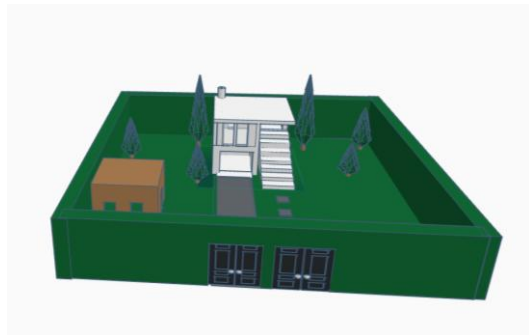

Villa

Von Linus

-EGS Informatik

-Schuljahr: 2025/2026

- Ich habe 4 Wochen für dieses Projekt gebraucht.
- Das entworfenen soll eine Villa mit einem Gartenhaus auf einem Grundstück mit Wiese darstellen.
- Ich wollte am Anfang ein Stadion bauen aber dann habe ich mich für dieses Projekt entschieden, weil ich es interessant fand und Weil ich es mag Gebäude zu bauen.

Gartenhaus

Bei diesem Projekt gab es auch keine Schwierigkeiten. Ich hatte nur kleine Schwierigkeiten damit die Fenster auf die gleiche Höhe einzufügen.

Vorne

Seite

Jetzt zeige ich noch ein paar Bilder von meinem Projekt aus verschiedenen Perspektiven.