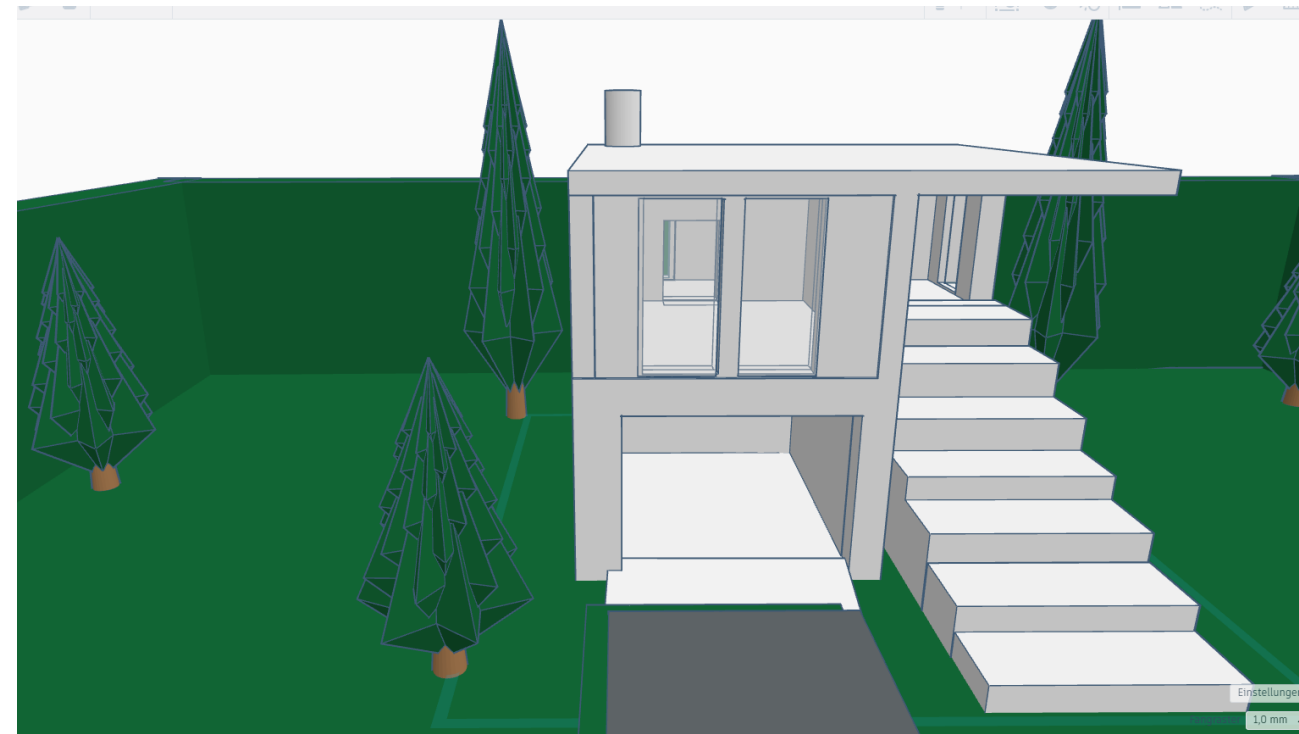

Villa

Von Linus

-EGS Informatik

-Schuljahr: 2025/2026

- Ich habe 4 Wochen für dieses Projekt gebraucht.
- Das entworfenen soll eine Villa mit einem Gartenhaus auf einem Grundstück mit Wiese darstellen.
- Ich wollte am Anfang ein Stadion bauen aber dann habe ich mich für dieses Projekt entschieden, weil ich es interessant fand und Weil ich es mag Gebäude zu bauen.

Perspektive von vorne

-Bei diesem Projekt hat alles gut funktioniert und es gab fast keine Schwierigkeiten. Das einzige, was manchmal etwas schwierig war es die Fenster einzufügen und sie bläulich zu färben.

Gartenhaus

Bei diesem Projekt gab es auch keine Schwierigkeiten. Ich hatte nur kleine Schwierigkeiten damit die Fenster auf die gleiche Höhe einzufügen.

Vorne

Seite

Jetzt zeige ich noch ein paar Bilder von meinem Projekt aus verschiedenen Perspektiven.